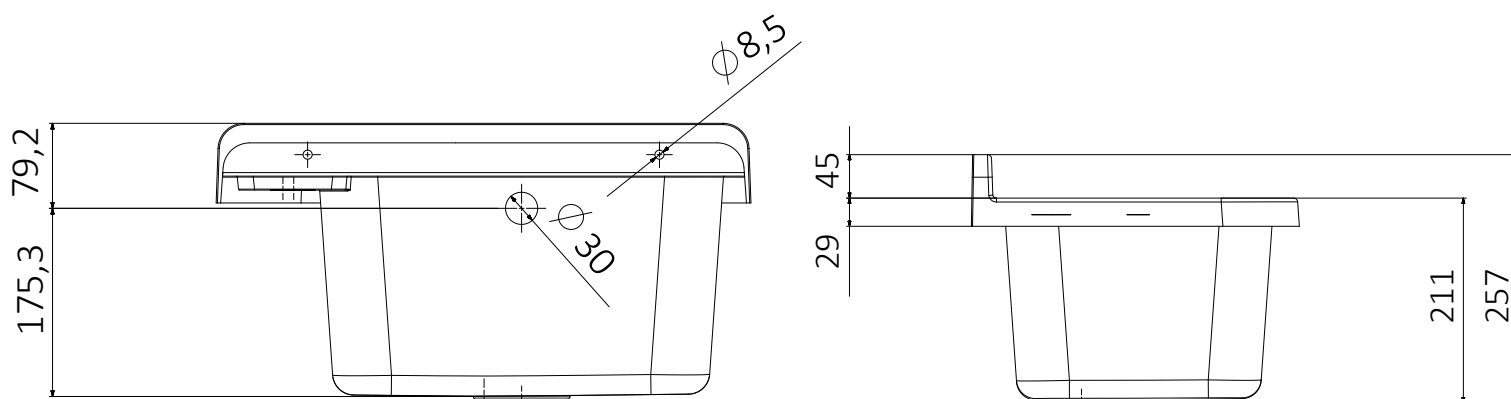

Pilozzo 50 - Bianco

Dimensioni/ dimensions (mm)

Art. 2051

Pilozzo 50 bianco
White pilozzo 50

Accessori bianchi
White accessories

Campo di applicazione

Installazione interna o esterna

Caratteristiche

Informazioni tecniche

Materiale : polipropilene bianco lucido

Capacità : 13,5 litri

Dimensioni: 50 x 34 x h 21 cm

Sporgenza dal muro: 34 cm

Dotazione

Kit di fissaggio a parete
Viti a testa esagonale
Coprivite bianchi
Doppia staffa di supporto
Sifone con tubo estensibile con dado in plastica 1^{1/4}
e uscita Ø32-40
Piletta con griglia e troppopieno bianchi
Tappo di copertura bianco

Technical Information

Material : polished white polypropylene

Capacity : 13,5 litri

Dimensions: 50 x 34 x h 21 cm

Projection from wall: 34 cm

Equipment

Wall fixing kit
Hexagonal head screws
Coverscrew, mineral finish
Double support bracket
Siphon with extensible-flexible pipe with plastic nut 1^{1/4}
outlet Ø32-40
Drain with white overflow and grid
White cover plug