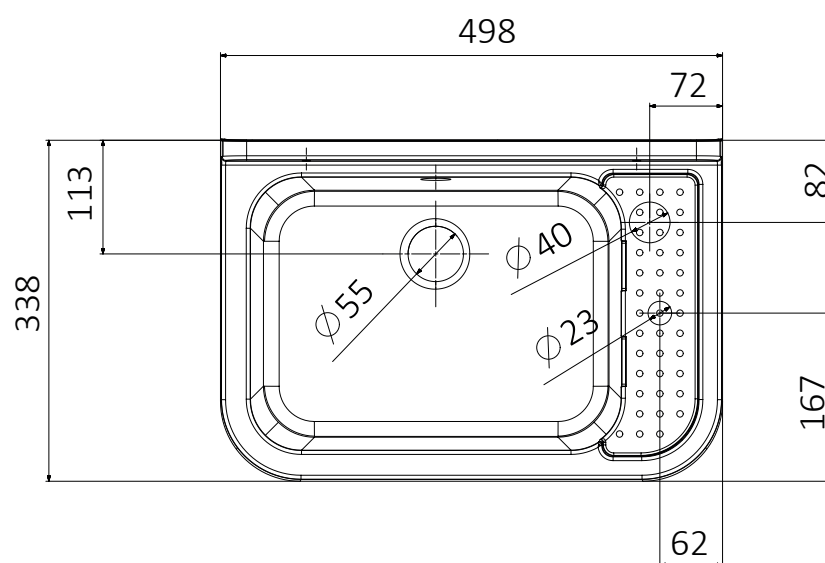

Pilozzo 50 - Bianco

Dimensioni/ dimensions (mm)

Art. 2051

Pilozzo 50 bianco
White pilozzo 50

Accessori bianchi
White accessories

Campo di applicazione

Installazione interna o esterna

Caratteristiche

Informazioni tecniche

Materiale : polipropilene bianco lucido

Capacità : 13,5 litri

Dimensioni: 50 x 34 x h 21 cm

Sporgenza dal muro: 34 cm

Dotazione

Kit di fissaggio a parete
Viti a testa esagonale
Coprivite bianchi
Doppia staffa di supporto
Sifone con tubo estensibile con dado in plastica 1^{1/4}
e uscita Ø32-40
Piletta con griglia e troppopieno bianchi
Tappo di copertura bianco

Technical Information

Material : polished white polypropylene

Capacity : 13,5 litri

Dimensions: 50 x 34 x h 21 cm

Projection from wall: 34 cm

Equipment

Wall fixing kit
Hexagonal head screws
Coverscrew, mineral finish
Double support bracket
Siphon with extensible-flexible pipe with plastic nut 1^{1/4}
outlet Ø32-40
Drain with white overflow and grid
White cover plug