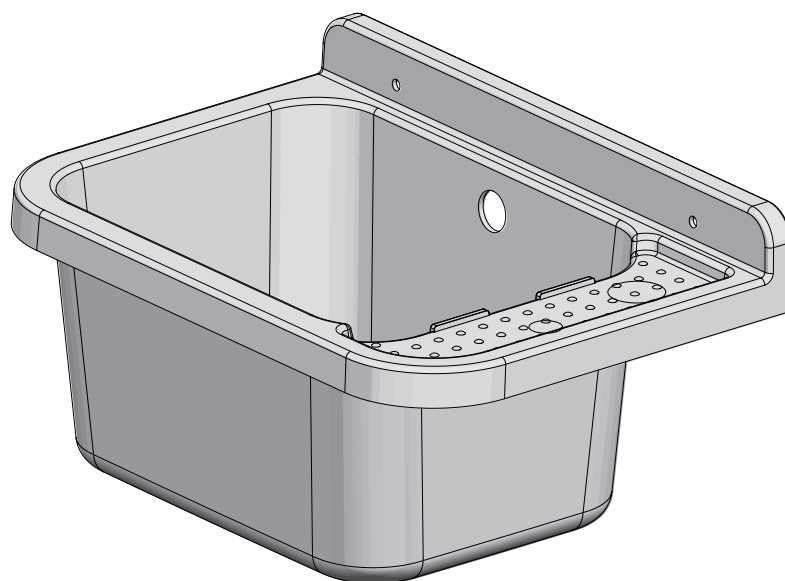

Pilozzo 50 - Bianco

Dimensioni/ dimensions (mm)

Art. 2051

Pilozzo 50 bianco
White pilozzo 50

Accessori bianchi
White accessories

Campo di applicazione

Installazione interna o esterna

Caratteristiche

Ideale per esterni, non teme agenti atmosferici
Resistente agli acidi e agli aggressori chimici
Realizzato in materiale idoneo per alimenti
Materiale plastico anti UV, non scolora nel tempo
Totalmente lavabile
Imballaggio singolo salvaspazio, impilabile

Informazioni tecniche

Materiale : polipropilene bianco lucido

Capacità : 13,5 litri

Dimensioni: 50 x 34 x h 21 cm

Sporgenza dal muro: 34 cm

Dotazione

Kit di fissaggio a parete
Viti a testa esagonale
Coprivite bianchi
Doppia staffa di supporto
Sifone con tubo estensibile con dado in plastica 1^{1/4}
e uscita Ø32-40
Piletta con griglia e troppopieno bianchi
Tappo di copertura bianco

Technical Information

Material : polished white polypropylene

Capacity : 13,5 litri

Dimensions: 50 x 34 x h 21 cm

Projection from wall: 34 cm

Equipment

Wall fixing kit
Hexagonal head screws
Coverscrew, mineral finish
Double support bracket
Siphon with extensible-flexible pipe with plastic nut 1^{1/4}
outlet Ø32-40
Drain with white overflow and grid
White cover plug