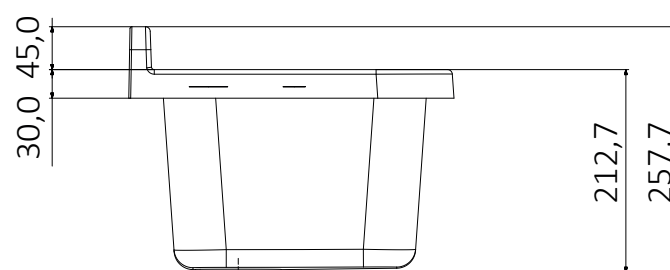

# Pilozzo 60 - Bianco

Dimensioni/ dimensions (mm)

Art. 2051 B

Pilozzo 60 bianco  
*White pilozzo 60*

Accessori bianchi  
*White accessories*

### Informazioni tecniche

Materiale : polipropilene bianco lucido

Capacità : 17 litri

Dimensioni: 60 x 34 x h 21 cm

Sorgenza dal muro: 34 cm

### Technical Information

Material : polished white polypropylene

Capacity : 17 litri

Dimensions: 60 x 34 x h 21 cm

Projection from wall: 34 cm