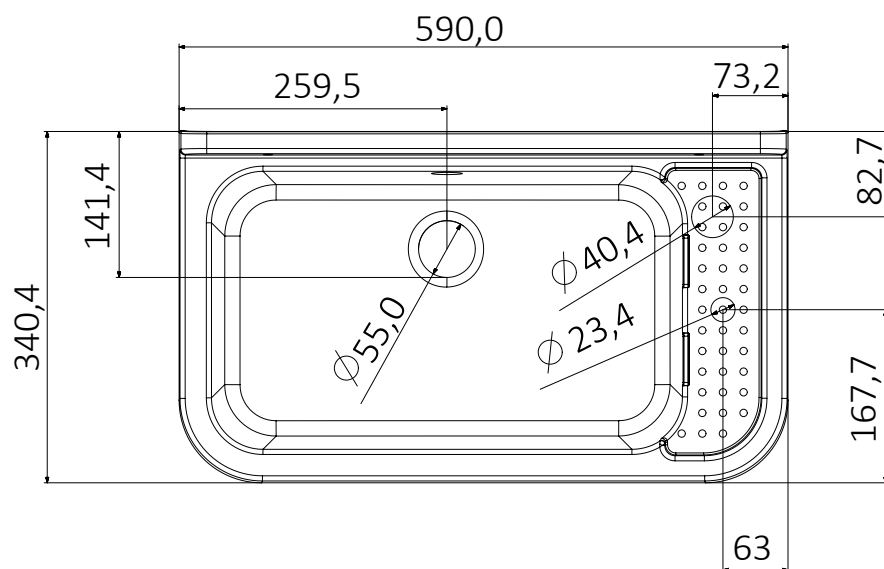

# Pilozzo 60 - Bianco

Dimensioni/ dimensions (mm)

Art. 2051 B

Pilozzo 60 bianco  
*White pilozzo 60*

Accessori bianchi  
*White accessories*

### Campo di applicazione

Installazione interna o esterna

### Informazioni tecniche

Materiale : polipropilene bianco lucido

Capacità : 17 litri

Dimensioni: 60 x 34 x h 21 cm

Sorgenza dal muro: 34 cm

### Technical Information

Material : polished white polypropylene

Capacity : 17 litri

Dimensions: 60 x 34 x h 21 cm

Projection from wall: 34 cm