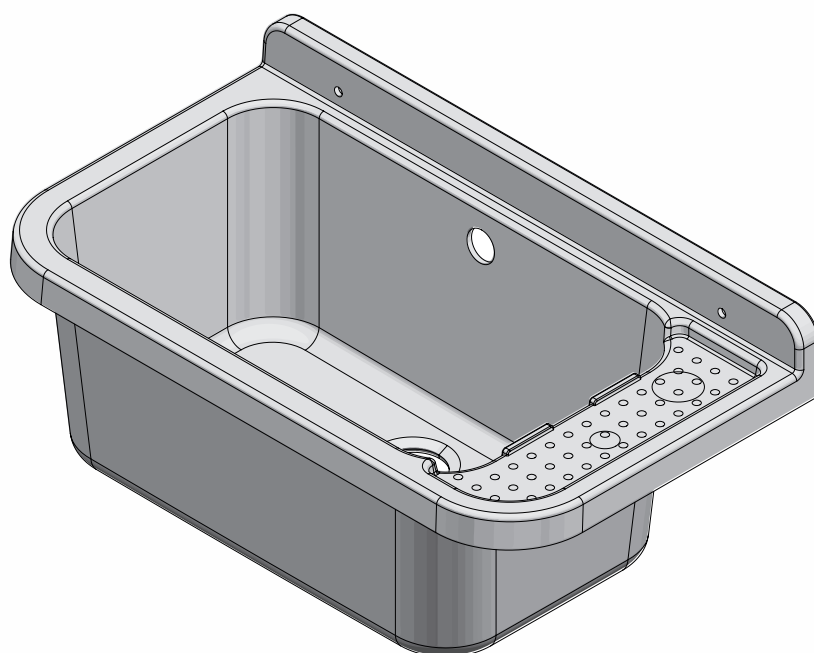

# Pilozzo 60 - Bianco

Dimensioni/ dimensions (mm)

Art. 2051 B

Pilozzo 60 bianco  
*White pilozzo 60*

Accessori bianchi  
*White accessories*

### Informazioni tecniche

Materiale : polipropilene bianco lucido

Capacità : 17 litri

Dimensioni: 60 x 34 x h 21 cm

Sorgenza dal muro: 34 cm

### Dotazione

Kit di fissaggio a parete  
Viti a testa esagonale  
Coprivite bianchi  
Doppia staffa di supporto  
Sifone con tubo estensibile con dado in plastica 1<sup>1/4</sup>  
e uscita Ø32-40  
Piletta con griglia e troppopieno bianchi  
Tappo di copertura bianco

### Technical Information

Material : polished white polypropylene

Capacity : 17 litri

Dimensions: 60 x 34 x h 21 cm

Projection from wall: 34 cm