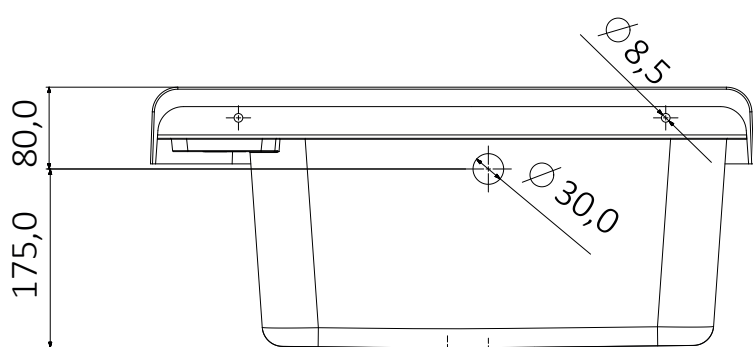

# Pilozzo 60 - Bianco

Dimensioni/ dimensions (mm)

Art. 2051 B

Pilozzo 60 bianco  
*White pilozzo 60*

Accessori bianchi  
*White accessories*

### Informazioni tecniche

Materiale : polipropilene bianco lucido

Capacità : 17 litri

Dimensioni: 60 x 34 x h 21 cm

Sorgenza dal muro: 34 cm

### Technical Information

Material : polished white polypropylene

Capacity : 17 litri

Dimensions: 60 x 34 x h 21 cm

Projection from wall: 34 cm